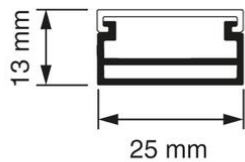

K25/P25 Kokers

P25 Koker + deksel 2 meter wit (RAL 9010)

- Snelle montage door bevestigingsgaten in 'dubbele' bodem.
- Richtingcorrectie mogelijk dankzij sleufgatenpatroon in bodem.
- Inwendige afmetingen: 23 x 8 mm

Artikelnr.:	AT9262
EAN:	8712259012711
Kleur	Wit
Verpakkingshoeveelheid	5 lgt. x 2 m
Beschermingsgraad (IP)	-
Materiaal	Kunststof
Hoogte	13 mm
Breedte	25 mm
Lengte	2000 mm
Halogeenvrij	Nee
Nuttige doorsnede	154 mm ²
Soort bevestiging	Bodemponcing(perforatie)
RAL-nummer	9010
Kwaliteitsklasse	PVC
Oppervlaktebescherming	Geen (onbehandeld)
Transparant	Nee
Antibacteriële behandeling	Nee
Slagvastheid	-
Uitvoering deksel, paneel	Los (in vrac)
Geschikt voor functiebehoud	Ja
Aantal vaste scheidingswanden	
Aantal insteekbare scheidingswanden	
Met kabelbevestigingsklem	Ja
Beschermfolie	Nee
Met gootkoppelstuk	Ja
Leverbaar op rol	Nee
Uitbreekpoorten	Nee

Z25 en F25 zijn dé opbouwsystemen voor montagevriendelijke databekabeling. Door de slimme hulpstukken is de volledige inhoud van de kokers te gebruiken voor datakabels tot wel Ø 10 mm. Een minimale buigradius van 25 mm is met alle hulpstukken verzekerd. Dankzij klikkers en richtplaatjes monteert u het systeem snel en gemakkelijk. F25 is door het speciale deksel uitermate geschikt voor openbare ruimtes zoals in Fiber to the Home projecten in hoogbouw en trappenhuisen. Doordat het deksel moeilijk te demonteren is, wordt openen door onbevoegden tegengegaan en de kans op storingen in telefoon-, interneten televisieverkeer verkleind.