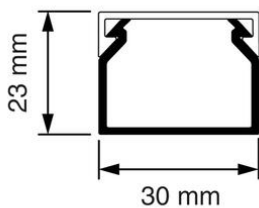

Kabelkokers Z25 + KK

KK 30x23 Kabelkoker wit (RAL 9010)

- Geleverd met deksel.
- Voorzien van sleufen spijkergaten.
- Inwendige afmetingen: 27 x 20 mm

Artikelnr.:	AT9106
EAN:	8712259171593
Kleur	Wit
Verpakkingshoeveelheid	48 lgt. x 2 m
Beschermingsgraad (IP)	-
Materiaal	Kunststof
Hoogte	23 mm
Breedte	30 mm
Lengte	2000 mm
Halogeenvrij	Nee
Nuttige doorsnede	540 mm ²
Soort bevestiging	Bodemponcing(perforatie)
RAL-nummer	9010
Kwaliteitsklasse	PVC
Oppervlaktebescherming	Geen (onbehandeld)
Transparant	Nee
Antibacteriële behandeling	Nee
Slagvastheid	-
Uitvoering deksel, paneel	Los (in vrac)
Geschikt voor functiebehoud	Ja
Aantal vaste scheidingswanden	
Aantal insteekbare scheidingswanden	
Met kabelbevestigingsklem	Nee
Beschermfolie	Nee
Met gootkoppelstuk	Nee
Leverbaar op rol	Nee
Uitbreekpoorten	Nee
Verzending	48

Attema kabelkokers Z25 en KK zijn er van klein tot groot. Ze zijn geschikt voor het overzichtelijk installeren van kabels, het geleiden van voedingskabels of voor de stroomvoorziening van hoogwaardige computerapparatuur. De kabelkokers hebben een spijkergat en een uitgekiende sleufstansing voor precies en vlot positioneren van de koker(s). Installatie of aanpassing is mogelijk in een handomdraai dankzij de slimme onderdelen om kabels te fixeren. Alle kokers hebben een solide dekselsluiting en zijn leverbaar in diverse kleuren.