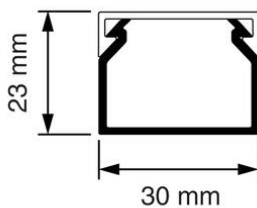

Kabelkokers Z25 + KK

KK 30x23 Kabelkoker bruin (RAL 8014)

- Geleverd met deksel.
- Voorzien van sleufen spijkergaten.
- Inwendige afmetingen: 27 x 20 mm

Artikelnr.:	AT9101
EAN:	8712259012087
Kleur	Bruin
Verpakkingshoeveelheid	48 lgt. x 2 m
Beschermingsgraad (IP)	-
Materiaal	Kunststof
Hoogte	23 mm
Breedte	30 mm
Lengte	2000 mm
Halogeenvrij	Nee
Nuttige doorsnede	540 mm ²
Soort bevestiging	Bodemponcing(perforatie)
RAL-nummer	8014
Kwaliteitsklasse	PVC
Oppervlaktebescherming	Geen (onbehandeld)
Transparant	Nee
Antibacteriële behandeling	Nee
Slagvastheid	-
Uitvoering deksel, paneel	Los (in vrac)
Geschikt voor functiebehoud	Ja
Aantal vaste scheidingswanden	
Aantal insteekbare scheidingswanden	
Met kabelbevestigingsklem	Nee
Beschermfolie	Nee
Met gootkoppelstuk	Nee
Leverbaar op rol	Nee
Uitbreekpoorten	Nee
Verzending	48

Attema kabelkokers Z25 en KK zijn er van klein tot groot. Ze zijn geschikt voor het overzichtelijk installeren van kabels, het geleiden van voedingskabels of voor de stroomvoorziening van hoogwaardige computerapparatuur. De kabelkokers hebben een spijkergat en een uitgekiende sleufstansing voor precies en vlot positioneren van de koker(s). Installatie of aanpassing is mogelijk in een handomdraai dankzij de slimme onderdelen om kabels te fixeren. Alle kokers hebben een solide dekselsluiting en zijn leverbaar in diverse kleuren.