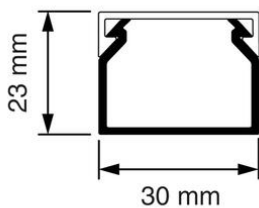

Kabelkokers Z25 + KK

KK 30x23 Kabelkoker crème (RAL 1013)

- Geleverd met deksel.
- Voorzien van sleufen spijkergaten.
- Inwendige afmetingen: 27 x 20 mm

Artikelnr.:	AT9098
EAN:	8712259012056
Kleur	Wit
Verpakkingshoeveelheid	48 lgt. x 2 m
Beschermingsgraad (IP)	-
Materiaal	Kunststof
Hoogte	23 mm
Breedte	30 mm
Lengte	2000 mm
Halogeenvrij	Nee
Nuttige doorsnede	540 mm ²
Soort bevestiging	Bodemponcing(perforatie)
RAL-nummer	1013
Kwaliteitsklasse	PVC
Oppervlaktebescherming	Geen (onbehandeld)
Transparant	Nee
Antibacteriële behandeling	Nee
Slagvastheid	-
Uitvoering deksel, paneel	Los (in vrac)
Geschikt voor functiebehoud	Ja
Aantal vaste scheidingswanden	
Aantal insteekbare scheidingswanden	
Met kabelbevestigingsklem	Nee
Beschermfolie	Nee
Met gootkoppelstuk	Nee
Leverbaar op rol	Nee
Uitbreekpoorten	Nee
Verzending	48

Attema kabelkokers Z25 en KK zijn er van klein tot groot. Ze zijn geschikt voor het overzichtelijk installeren van kabels, het geleiden van voedingskabels of voor de stroomvoorziening van hoogwaardige computerapparatuur. De kabelkokers hebben een spijkergat en een uitgekiende sleufstansing voor precies en vlot positioneren van de koker(s). Installatie of aanpassing is mogelijk in een handomdraai dankzij de slimme onderdelen om kabels te fixeren. Alle kokers hebben een solide dekselsluiting en zijn leverbaar in diverse kleuren.