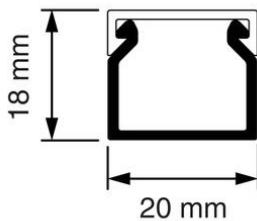

Kabelkokers Z25 + KK

KK 20x18 Kabelkoker grijs (RAL 7030)

- Geleverd met deksel.
- Voorzien van sleufen spijkergaten.
- Inwendige afmetingen: 15 x 15 mm

Artikelnr.:	AT9094
EAN:	8712259012018
Kleur	Grijs
Verpakkingshoeveelheid	48 lgt. x 2 m
Beschermingsgraad (IP)	-
Materiaal	Kunststof
Hoogte	18 mm
Breedte	20 mm
Lengte	2000 mm
Halogeenvrij	Nee
Nuttige doorsnede	225 mm ²
Soort bevestiging	Bodemponsing(perforatie)
RAL-nummer	7030
Kwaliteitsklasse	PVC
Oppervlaktebescherming	Geen (onbehandeld)
Transparant	Nee
Antibacteriële behandeling	Nee
Slagvastheid	-
Uitvoering deksel, paneel	Los (in vrac)
Geschikt voor functiebehoud	Ja
Aantal vaste scheidingswanden	
Aantal insteekbare scheidingswanden	
Met kabelbevestigingsklem	Nee
Beschermfolie	Nee
Met gootkoppelstuk	Nee
Leverbaar op rol	Nee
Uitbreekpoorten	Nee
Verzending	48

Attema kabelkokers Z25 en KK zijn er van klein tot groot. Ze zijn geschikt voor het overzichtelijk installeren van kabels, het geleiden van voedingskabels of voor de stroomvoorziening van hoogwaardige computerapparatuur. De kabelkokers hebben een spijkergat en een uitgekiende sleufstansing voor precies en vlot positioneren van de koker(s). Installatie of aanpassing is mogelijk in een handomdraai dankzij de slimme onderdelen om kabels te fixeren. Alle kokers hebben een solide dekselsluiting en zijn leverbaar in diverse kleuren.