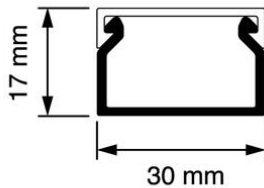

## Kabelkokers Z25 + KK

**KK 30x17 Kabelkoker wit (RAL 9010)**

- Geleverd met deksel.
- Voorzien van sleufen spijkergaten.
- Inwendige afmetingen: 27 x 15 mm

<b>Artikelnr.:</b>	<b>AT9088</b>
EAN:	8712259274034
Kleur	Wit
Verpakkingshoeveelheid	40 lgt. x 2 m
Beschermingsgraad (IP)	-
Materiaal	Kunststof
Hoogte	17 mm
Breedte	30 mm
Lengte	2000 mm
Halogeenvrij	Nee
Nuttige doorsnede	405 mm <sup>2</sup>
Soort bevestiging	Bodemponing(perforatie)
RAL-nummer	9010
Kwaliteitsklasse	PVC
Oppervlaktebescherming	Geen (onbehandeld)
Transparant	Nee
Antibacteriële behandeling	Nee
Slagvastheid	-
Uitvoering deksel, paneel	Los (in vrac)
Geschikt voor functiebehoud	Ja
Aantal vaste scheidingswanden	
Aantal insteekbare scheidingswanden	
Met kabelbevestigingsklem	Nee
Beschermfolie	Nee
Met gootkoppelstuk	Nee
Leverbaar op rol	Nee
Uitbreekpoorten	Nee
Verzending	40

Attema kabelkokers Z25 en KK zijn er van klein tot groot. Ze zijn geschikt voor het overzichtelijk installeren van kabels, het geleiden van voedingskabels of voor de stroomvoorziening van hoogwaardige computerapparatuur. De kabelkokers hebben een spijkergat en een uitgekiende sleufstansing voor precies en vlot positioneren van de koker(s). Installatie of aanpassing is mogelijk in een handomdraai dankzij de slimme onderdelen om kabels te fixeren. Alle kokers hebben een solide dekselsluiting en zijn leverbaar in diverse kleuren.