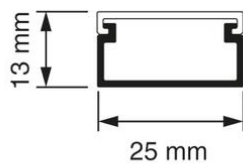

Kabelkokers Z25 + KK

Z25 Kabelkoker 3 meter wit (RAL 9010)

- Geleverd met deksel.
- Toepasbaar in combinatie met de hoekstukken van het K25 / P25 plattebuissysteem.
- Voorzien van sleufen spijkergaten.
- Inwendige afmetingen: 22,5 x 10,5 mm

Artikelnr.:	AT9022
EAN:	8712259011639
Kleur	-
Verpakkinghoeveelheid	25 lgt. x 3 m
Beschermingsgraad (IP)	-
Materiaal	Kunststof
Hoogte	13 mm
Breedte	25 mm
Lengte	3000 mm
Halogeenvrij	Nee
Nuttige doorsnede	240 mm ²
Bevestigingswijze	Bodemperforatie
RAL-nummer	9010
Kwaliteitsklasse	Polyvinylchloride (PVC)
Oppervlaktebescherming	Geen (onbehandeld)
Transparant	Nee
Antibacteriële behandeling	Nee
Slagvastheid	-
Uitvoering deksel	Los
Geschikt voor functiebehoud	Ja
Aantal vaste scheidingswanden	
Aantal insteekbare scheidingswanden	
Met kabelbevestigingsklem	Nee
Met beschermfolie	Nee
Met gootkoppelstuk	Ja
Leverbaar op rol	Nee
Uitbreekpoorten	Nee