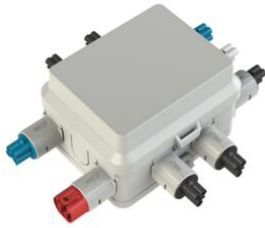

Stekerbare kabeldozen

AKW-DW5, dimmer wisselschakeling

- Voorzien van 1x voeding (male rood), 2x dimmer (female blauw), 1x lichtpunt aansluiting (female wit).
- Attema connectoren Installeren 2.0

Artikelnr.:	AT8522-5
EAN:	8712259602080
Verpakkingshoeveelheid	1 st.
Aantal uitgangen	5
Toegekende isolatiespanning Ui	690 V
Montagewijze	Wand-/plafondmontage
Beschermingsgraad (IP)	IP20
Materiaal	Kunststof
Breedte	95 mm
Lengte	120 mm
Diameter	
Halogeenvrij	Ja
Kleur	Grijs
Uitvoering	-
Oppervlaktebescherming	-
Explosiegeteste uitvoering	Nee
Voor explosieveilige (Ex) zone gas	Zonder
Voor Ex-zone met stof	Zonder
Insteltemperatuur	-40 - 70 °C
Diepte	60 mm
Uitvoering deksel, paneel	Blindekseel
Beschermingsgraad (NEMA)	-
Functiebehoud	Zonder
Uitrusting met	Montageplaat
Vorm	Rechthoekig
Weersbestendig	Nee
Rijgbaar	Nee
Aantal invoeren	10
Voor buisdiameter	-
Max. aderdoorsnede	2.5 mm ²
Ondergrondse montage	Nee
Montage onder water	Nee
Achterinvoer	Nee
Type behuizingsdoorvoer	Overig
Transparant deksel	Nee
Dekselbevestiging	Inklikkend (snap)
Gietbaar, kan gegoten worden	Nee
Verbinding, sluitstop meegeleverd	Nee
Verzegelbaar	Nee
Met afscherming	Nee

De stekerbare kabeldozen van Attema bieden veelzijdige oplossingen voor de verdeling en voeding van zowel lichtpunten als wandcontactdozen. Of het nu gaat om een enkelpolige aansluiting, serieschakeling of wisselschakeling, deze kabeldozen maken elke configuratie eenvoudig realiseerbaar. Ze zijn geschikt voor de aansluiting van 2-voudige of 4-voudige wandcontactdozen en bieden maximale flexibiliteit voor iedere installatie.

Installeren 2.0 is een stekbaar installatiesysteem gebaseerd op voorbedrade centraal- en kabeldozen in combinatie met prefab gemonteerd schakelmateriaal en een stekerbare groepenkast. Deze onderdelen worden met soepele kabels aangesloten. De installatietijd wordt daardoor sterk bekort ten opzichte van traditioneel installeren, en faalkosten worden tot een minimum beperkt.