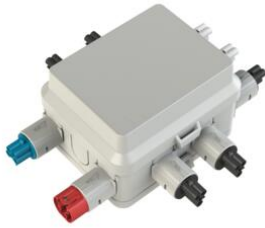

Stekerbare kabeldozen

**AKW-DET5, dimmer enkelpolige schakeling 2-voudig**

- Voorzien van 1x voeding (male rood), 1x dimmer (female blauw), 2x lichtpunt aansluiting (female wit).
- Attema connectoren Installeren 2.0

Artikelnr.:	AT8519-5
EAN:	8712259575209
Verpakkingshoeveelheid	1 st.
Aantal uitgangen	5
Toegekende isolatiespanning U _i	690 V
Montagewijze	Wand-/plafondmontage
Beschermingsgraad (IP)	IP20
Materiaal	Kunststof
Breedte	95 mm
Lengte	120 mm
Diameter	
Halogeenvrij	Ja
Kleur	Grijs
Uitvoering	-
Oppervlaktebescherming	Geen (onbehandeld)
Explosiegeteste uitvoering	Nee
Voor explosieveilige (Ex) zone gas	Zonder
Voor Ex-zone met stof	Zonder
Insteltemperatuur	-40 - 70 °C
Diepte	60 mm
Uitvoering deksel, paneel	Blindeksel
Beschermingsgraad (NEMA)	-
Functiebehoud	Zonder
Uitrusting met	Montageplaat
Vorm	Rechthoekig
Weersbestendig	Nee
Rijgbaar	Nee
Aantal invoeren	10
Voor buisdiameter	-
Max. aderdoorsnede	6 mm ²
Ondergrondse montage	Nee
Montage onder water	Nee
Achterinvoer	Nee
Type behuizingsdoorvoer	Overig
Transparant deksel	Nee
Dekselbevestiging	Inklikkend (snap)
Gietbaar, kan gegoten worden	Nee
Verbinding, sluitstop meegeleverd	Nee
Verzegelbaar	Nee
Met afscherming	Nee

Installeren 2.0 is een stekerbaar installatiesysteem gebaseerd op voorbedrade centraal- en kabeldozen in combinatie met prefab gemonteerd schakelmateriaal en een stekerbare groepenkast. Deze onderdelen worden met soepele kabels aangesloten. De installatietijd wordt daardoor sterk bekort ten opzichte van traditioneel installeren, en faalkosten worden tot een minimum beperkt.