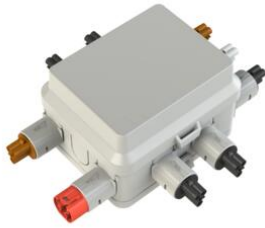

Stekerbare kabeldozen

**AKW-W5, wisselschakeling**

- Voorzien van 1x voeding (male rood), 2x schakelaar (female bruin), 1x lichtpunt aansluiting (female wit).
- Attema connectoren Installeren 2.0

Artikelnr.:	AT8508-5
EAN:	8712259554136
Verpakkingshoeveelheid	1 st.
Schakeling	Wisselschakeling
Aantal uitgangen	5
Toegekende isolatiespanning Ui	690 V
Montagewijze	Wand-/plafondmontage
Beschermingsgraad (IP)	IP20
Materiaal	Kunststof
Breedte	95 mm
Lengte	120 mm
Diameter	
Halogeenvrij	Ja
Kleur	Grijs
Uitvoering	Aansluitkast
Oppervlaktebescherming	Geen (onbehandeld)
Explosiegeteste uitvoering	Nee
Voor explosieveilige (Ex) zone gas	Zonder
Voor Ex-zone met stof	Zonder
Insteltemperatuur	-40 - 70 °C
Diepte	80 mm
Uitvoering deksel, paneel	Blindeksel
Beschermingsgraad (NEMA)	-
Functiebehoud	Zonder
Uitrusting met	Montageplaat
Vorm	Rechthoekig
Weersbestendig	Nee
Rijgbaar	Nee
Aantal invoeren	10
Voor buisdiameter	Overig
Max. aderdoorsnede	6 mm ²
Ondergrondse montage	Nee
Montage onder water	Nee
Achterinvoer	Nee
Type behuizingsdoorvoer	Overig
Transparant deksel	Nee
Dekselbevestiging	Inklikkend (snap)
Gietbaar, kan gegoten worden	Nee
Verbinding, sluitstop meegeleverd	Nee
Verzegelbaar	Nee
Met afscherming	Nee

De stekerbare kabeldozen van Attema bieden veelzijdige oplossingen voor de verdeling en voeding van zowel lichtpunten als wandcontactdozen. Of het nu gaat om een enkelpolige aansluiting, serieschakeling of wisselschakeling, deze kabeldozen maken elke configuratie eenvoudig realiseerbaar. Ze zijn geschikt voor de aansluiting van 2-voudige of 4-voudige wandcontactdozen en bieden maximale flexibiliteit voor iedere installatie.