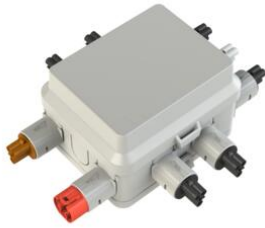

## Stekerbare kabeldozen

## AKW-E6, enkelpolige schakeling

- Voorzien van 1x voeding (male rood), 1x schakelaar (female bruin), 1x lichtpunt aansluiting (female wit)
- Attema connectoren Installeren 2.0

<b>Artikelnr.:</b>	<b>AT8500-6</b>
EAN:	8712259553924
Verpakkingshoeveelheid	1 st.
Schakeling	1-polig
Aantal uitgangen	6
Toegekende isolatiespanning Ui	690 V
Montagewijze	Wand-/plafondmontage
Beschermingsgraad (IP)	IP20
Materiaal	Kunststof
Breedte	95 mm
Lengte	120 mm
Diameter	
Halogenvrij	Ja
Kleur	Grijs
Uitvoering	Aansluitkast
Oppervlaktebescherming	Geen (onbehandeld)
Explosiegeteste uitvoering	Nee
Voor explosieveilige (Ex) zone gas	Zonder
Voor Ex-zone met stof	Zonder
Insteltemperatuur	-40 - 70 °C
Diepte	80 mm
Uitvoering deksel, paneel	Blindeksel
Beschermingsgraad (NEMA)	-
Functiebehoud	Zonder
Uitrusting met	Montageplaat
Vorm	Rechthoekig
Weersbestendig	Nee
Rijgbaar	Nee
Aantal invoeren	10
Voor buisdiameter	Overig
Max. aderdoorsnede	6 mm <sup>2</sup>
Ondergrondse montage	Nee
Montage onder water	Nee
Achterinvoer	Nee
Type behuizingsdoorvoer	Overig
Transparant deksel	Nee
Dekselbevestiging	Inklikkend (snap)
Gietbaar, kan gegoten worden	Nee
Verbinding, sluitstop meegeleverd	Nee
Verzegelbaar	Nee
Met afscherming	Nee

De stekerbare kabeldozen van Attema bieden veelzijdige oplossingen voor de verdeling en voeding van zowel lichtpunten als wandcontactdozen. Of het nu gaat om een enkelpolige aansluiting, serieschakeling of wisselschakeling, deze kabeldozen maken elke configuratie eenvoudig realiseerbaar. Ze zijn geschikt voor de aansluiting van 2-voudige of 4-voudige wandcontactdozen en bieden maximale flexibiliteit voor iedere installatie.