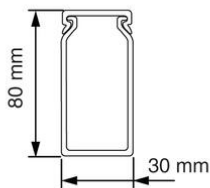

Bedradingskokers

VK 80x30 Bedradingskoker

- Geleverd met deksel.
- Bodemperforatie volgens norm.

Artikelnr.:	AT3463
EAN:	8712259184678
Verpakkingshoeveelheid	18 lgt. x 2 m
Materiaal	Overig
Hoogte	80 mm
Breedte	30 mm
Lengte	2000 mm
Diameter	
Sleufafstand	12.5 mm
Sleufbreedte	5 mm
Uitvoeringsvorm zijwand	Gat-/gleufponsing
Halogeenvrij	Nee
Zelfdovend	Ja
Flexibel	Nee
Nuttige doorsnede	2050 mm ²
Soort bevestiging	Bodemponsing(perforatie)
Met bovendeel	Ja
Kleur	Grijs
RAL-nummer	