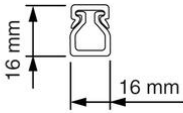

Bedradingskokers

VK 16x16 Bedradingskoker

- Geleverd met deksel.
- Bodemperforatie volgens norm.

Artikelnr.:	AT3450
EAN:	8712259184289
Verpakkingshoeveelheid	50 lgt. x 2 m
Lengte	2000 mm
Breedte	16 mm
Halogeenvrij	Nee
Kleur	Steengrijs
Bevestigingswijze	Bodemperforatie
Hoogte	16 mm
Nuttige doorsnede	270 mm ²
Sleufafstand	10 mm
Sleufbreedte	4.5 mm
Uitvoeringsvorm zijwand	Gat-/sleufstansing
Kruipstroomvast	Ja
Flexibel	Nee
Met bovendeel	Ja
Verzending	30