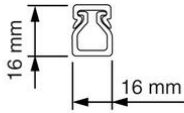

Bedradingskokers

VK 16x16 Bedradingskoker

- Geleverd met deksel.
- Bodemperforatie volgens norm.

Artikelnr.:	AT3450
EAN:	8712259184289
Verpakkingshoeveelheid	50 lgt. x 2 m
Materiaal	Overig
Hoogte	16 mm
Breedte	16 mm
Lengte	2000 mm
Diameter	
Sleufafstand	10 mm
Sleufbreedte	4.5 mm
Uitvoeringsvorm zijwand	Gat-/gleufponsing
Halogeenvrij	Nee
Zelfdovend	Ja
Flexibel	Nee
Nuttige doorsnede	270 mm ²
Soort bevestiging	Bodemponsing(perforatie)
Met bovendeel	Ja
Kleur	Grijs
RAL-nummer	
Verzending	30