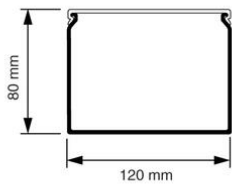

### KLK 120x80 Kabelkoker grijs (RAL 7030)

- Geleverd met deksel.
- Voorzien van bodemperforatie.

<b>Artikelnr.:</b>	<b>AT2471</b>
EAN:	8712259185361
Kleur	Grijs (RAL 7030)
Verpakkingshoeveelheid	8 lgt. x 2 m
Verzending	8