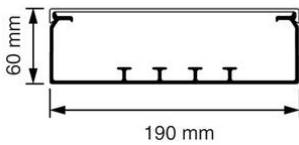

Kabelkokers KG

KG 190x60 Kabelkoker grijs (RAL 7030)

- Geleverd met deksel.
- Meegeleverd per lengte: 4 kabelhouders.
- Mogelijkheid tot plaatsing scheidingswand TW60 (AT2368 of AT2369).
- Voorzien van bodemperforatie.

Artikelnr.:	AT2395
EAN:	8712259185187
Kleur	Grijs
Verpakkingshoeveelheid	4 lgt. x 2 m
Beschermingsgraad (IP)	-
Materiaal	Kunststof
Hoogte	60 mm
Breedte	190 mm
Lengte	2000 mm
Halogeenvrij	Nee
Nuttige doorsnede	10100 mm ²
Soort bevestiging	Bodemponsing(perforatie)
RAL-nummer	7030
Kwaliteitsklasse	PVC
Oppervlaktebescherming	Geen (onbehandeld)
Transparant	Nee
Antibacteriële behandeling	Nee
Slagvastheid	-
Uitvoering deksel, paneel	Los (in vrac)
Geschikt voor functiebehoud	Ja
Aantal vaste scheidingswanden	
Aantal insteekbare scheidingswanden	2
Met kabelbevestigingsklem	Ja
Beschermfolie	Nee
Met gootkoppelstuk	Nee
Leverbaar op rol	Nee
Uitbreekpoorten	Nee
Verzending	4