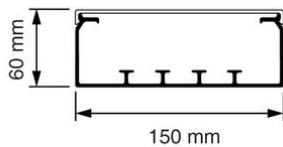

Kabelkokers KG

KG 150x60 Kabelkoker wit (RAL 9010)

- Geleverd met deksel.
- Meegeleverd per lengte: 4 kabelhouders.
- Mogelijkheid tot plaatsing scheidingswand TW60 (AT2368 of AT2369).
- Voorzien van bodemperforatie.

Artikelnr.:	AT2387
EAN:	8712259185156
Kleur	Wit
Verpakkinghoeveelheid	4 lgt. x 2 m
Beschermingsgraad (IP)	-
Materiaal	Kunststof
Hoogte	60 mm
Breedte	150 mm
Lengte	2000 mm
Halogeenvrij	Nee
Nuttige doorsnede	7900 mm ²
Soort bevestiging	Bodemponning(perforatie)
RAL-nummer	9010
Kwaliteitsklasse	PVC
Oppervlaktebescherming	Geen (onbehandeld)
Transparant	Nee
Antibacteriële behandeling	Nee
Slagvastheid	-
Uitvoering deksel, paneel	Los (in vrac)
Geschikt voor functiebehoud	Ja
Aantal vaste scheidingswanden	
Aantal insteekbare scheidingswanden	2
Met kabelbevestigingsklem	Ja
Beschermfolie	Nee
Met gootkoppelstuk	Nee
Leverbaar op rol	Nee
Uitbreekpoorten	Nee
Verzending	4