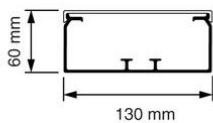

## Kabelkokers KG

**KG 130x60 Kabelkoker grijs (RAL 7030)**

- Geleverd met deksel.
- Meegeleverd per lengte: 4 kabelhouders.
- Mogelijkheid tot plaatsing scheidingswand TW60 (AT2368 of AT2369).
- Voorzien van bodemperforatie.

<b>Artikelnr.:</b>	<b>AT2375</b>
EAN:	8712259185064
Kleur	Grijs
Verpakkingshoeveelheid	5 lgt. x 2 m
Beschermingsgraad (IP)	-
Materiaal	Kunststof
Hoogte	60 mm
Breedte	130 mm
Lengte	2000 mm
Halogeenvrij	Nee
Nuttige doorsnede	6800 mm <sup>2</sup>
Soort bevestiging	Bodemponcing(perforatie)
RAL-nummer	7030
Kwaliteitsklasse	PVC
Oppervlaktebescherming	Geen (onbehandeld)
Transparant	Nee
Antibacteriële behandeling	Nee
Slagvastheid	-
Uitvoering deksel, paneel	Los (in vrac)
Geschikt voor functiebehoud	Ja
Aantal vaste scheidingswanden	
Aantal insteekbare scheidingswanden	1
Met kabelbevestigingsklem	Ja
Beschermfolie	Nee
Met gootkoppelstuk	Nee
Leverbaar op rol	Nee
Uitbreekpoorten	Nee
Verzending	5