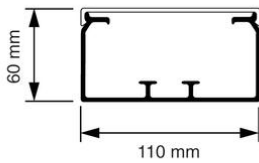

Kabelkokers KG

KG 110x60 Kabelkoker grijs (RAL 7030)

- Geleverd met deksel.
- Meegeleverd per lengte: 4 kabelhouders.
- Mogelijkheid tot plaatsing scheidingswand TW60 (AT2368 of AT2369).
- Voorzien van bodemperforatie.

Artikelnr.:	AT2365
EAN:	8712259185002
Kleur	Grijs
Verpakkinghoeveelheid	4 lgt. x 2 m
Beschermingsgraad (IP)	-
Materiaal	Kunststof
Hoogte	60 mm
Breedte	110 mm
Lengte	2000 mm
Halogeenvrij	Nee
Nuttige doorsnede	5700 mm ²
Soort bevestiging	Bodemponcing(perforatie)
RAL-nummer	7030
Kwaliteitsklasse	PVC
Oppervlaktebescherming	Geen (onbehandeld)
Transparant	Nee
Antibacteriële behandeling	Nee
Slagvastheid	-
Uitvoering deksel, paneel	Los (in vrac)
Geschikt voor functiebehoud	Ja
Aantal vaste scheidingswanden	
Aantal insteekbare scheidingswanden	1
Met kabelbevestigingsklem	Ja
Beschermfolie	Nee
Met gootkoppelstuk	Nee
Leverbaar op rol	Nee
Uitbreekpoorten	Nee
Verzending	4