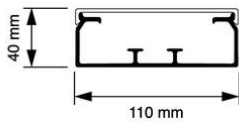

### KG 110x40 Kabelkoker wit (RAL 9010)

- Geleverd met deksel.
- Meegeleverd per lengte: 4 kabelhouders.
- Mogelijkheid tot plaatsing scheidingswand TW40r (AT2363).
- Voorzien van bodemperforatie.

<b>Artikelnr.:</b>	<b>AT2362</b>
EAN:	8712259184975
Kleur	Wit (RAL 9010)
Verpakkingshoeveelheid	6 lgt. x 2 m
Verzending	6