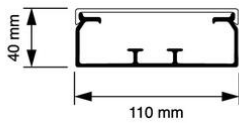

### KG 110x40 Kabelkoker grijs (RAL 7030)

- Geleverd met deksel.
- Meegeleverd per lengte: 4 kabelhouders.
- Mogelijkheid tot plaatsing scheidingswand TW40r (AT2363).
- Voorzien van bodemperforatie.

<b>Artikelnr.:</b>	<b>AT2360</b>
EAN:	8712259184944
Kleur	Grijs (RAL 7030)
Verpakkingshoeveelheid	6 lgt. x 2 m
Verzending	6