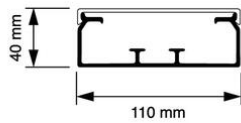

Kabelkokers KG

KG 110x40 Kabelkoker grijs (RAL 7030)

- Geleverd met deksel.
- Meegeleverd per lengte: 4 kabelhouders.
- Mogelijkheid tot plaatsing scheidingswand TW40.
- Voorzien van bodemperforatie.

Artikelnr.:	AT2360
EAN:	8712259184944
Kleur	Steengrijs
Verpakkingshoeveelheid	6 lgt. x 2 m
Lengte	2000 mm
Breedte	110 mm
Materiaal	Kunststof
Halogeenvrij	Nee
Oppervlaktebescherming	Geen (onbehandeld)
Uitvoering deksel	Los
Bevestigingswijze	Bodemperforatie
RAL-nummer	7030
Hoogte	40 mm
Nuttige doorsnede	3600 mm ²
Transparant	Nee
Aantal vaste scheidingswanden	
Aantal insteekbare scheidingswanden	1
Met kabelbevestigingsklem	Ja
Met beschermfolie	Nee
Met gootkoppelstuk	Nee
Leverbaar op rol	Nee
Uitbreekpoorten	Nee
Verzending	6