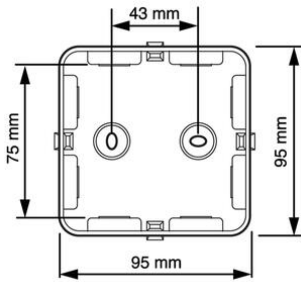

## AK1-M20 IP65 met nylon wartels

- Metrische invoer M20.
- Voorzien van vaste afdichting en afdichtdoppen.
- Symmetrische doos.
- Deksel in alle standen te plaatsen.
- 3 nylon (PA) diafragma wartels M20 bijverpakt per kabeldoos.
- M20 wartels ook geschikt voor XmvK-Kabel (klembereik: Ø 7 - 13 mm).

<b>Artikelnr.:</b>	<b>AT2280</b>
EAN:	8712259002644
Halogeenvrij	Ja
Verpakkingshoeveelheid	20 x 5 st.
Diameter	
Beschermklasse	IP65
Toegekende isolatiespanning U <sub>i</sub>	690 V
Montagewijze	Wand-/plafondmontage
Beschermingsgraad (IP)	IP65
Materiaal	Kunststof
Breedte	95 mm
Lengte	95 mm
Kleur	Grijs
Uitvoering	-
Oppervlaktebescherming	Geen (onbehandeld)
Explosiegeteste uitvoering	Nee
Voor explosieveilige (Ex) zone gas	Zonder
Voor Ex-zone met stof	Zonder
Insteltemperatuur	-40 - 70 °C
Diepte	45 mm
Uitvoering deksel, paneel	Blindeksel
Beschermingsgraad (NEMA)	-
Functiebehoud	Zonder
Uitrusting met	Overig
Vorm	Vierkant (kwadratisch)
Weersbestendig	Ja
Rijgbaar	Nee
Aantal invoeren	8
Voor buisdiameter	-
Max. aderdoorsnede	6 mm <sup>2</sup>
Ondergrondse montage	Nee
Montage onder water	Nee
Achterinvoer	Nee
Type behuizingsdoorvoer	Schroefdraad en uitbreekpoort
Transparant deksel	Nee
Dekselbevestiging	Inklikkend (snap)
Gietbaar, kan gegoten worden	Ja
Verbinding, sluitstop meegeleverd	Nee
Verzegelbaar	Nee
Met afscherming	Nee